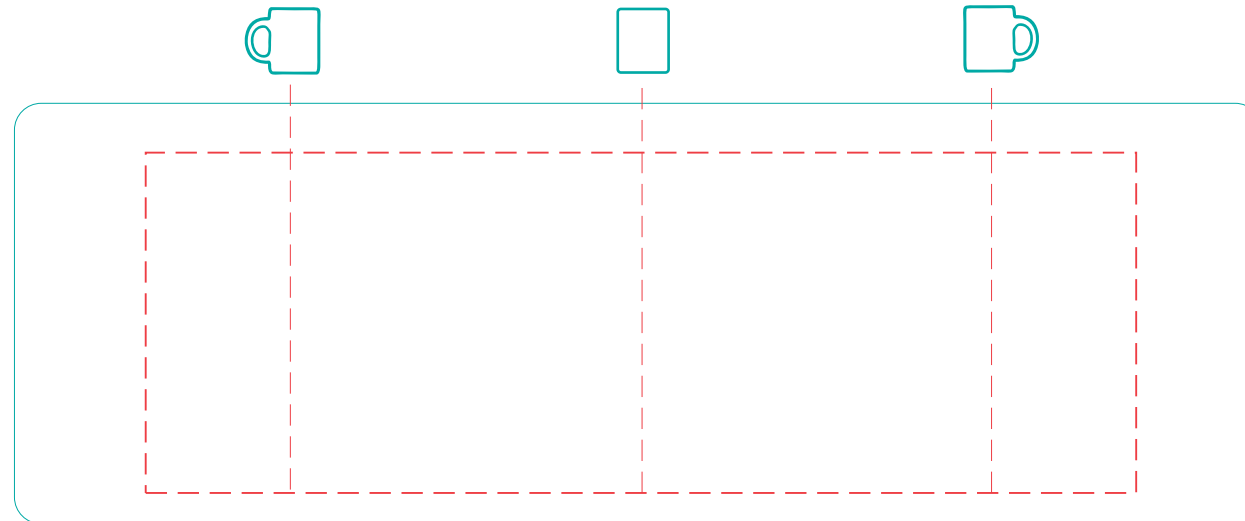

Espresso-Set Pia

A 0122

Direktdruck
direct print

max. Druckfläche: Länge 131 mm, Höhe 45 mm
max. printing area: length 131 mm, height 45 mm