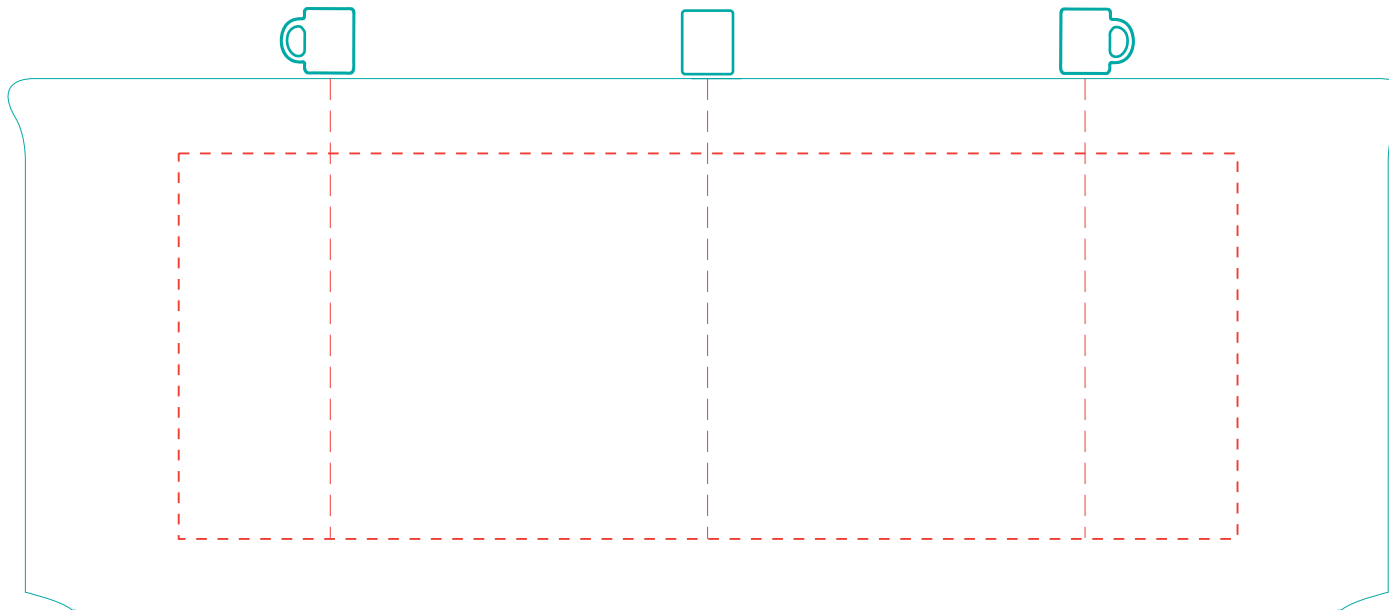

Stiefel weiß

A 0093

Direktdruck
direct print

max. Druckfläche: Länge 140 mm, Höhe 50 mm

max. printing area: length 140 mm, height 50 mm